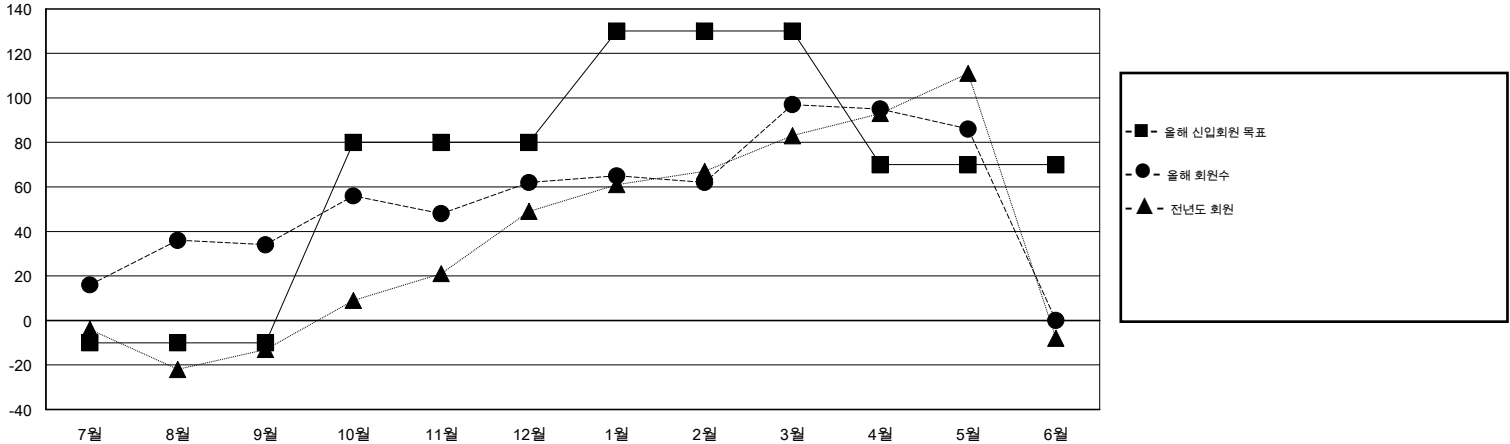

MONTHLY MEMBERSHIP PROGRESS REPORT

District 354 G

Results as of: 5/31/2015

GMT: JUNG YUL CHOI

장소 REPUBLIC OF KOREA

현장지역 GMT 5

클럽					회원 1인당				
결과- 2014-2015					결과- 2014-2015				
사분기	신생클럽 목표	신생클럽	해산된 클럽	순 증감/감소	사분기	신입회원 목표	추가된 차터 및 신입 회원	퇴회 회원	순 증감/감소
7월/8월/9월	0	0	0	0	7월/8월/9월	-10	89	55	34
10월/11월/12월	2	0	0	0	10월/11월/12월	90	56	28	28
1월/2월/3월	0	0	0	0	1월/2월/3월	50	84	49	35
4월/5월/6월	0	0	0	0	4월/5월/6월	-60	24	35	-11

목표 및 누적 신생클럽 수

목표 및 누적 회원수

해산된 클럽: 0	1명 이상의 신입회원을 등록한 45 CLUBS OF 49	성별 분포
		남성 2,004 (80.64%)
		여성 481 (19.36%)
퇴회회원	여기에 클릭하여 현황보고 내용 검토	가족단위 회원 0
작고 4		세대주 0
클럽해산 0		비 세대주 0
기타 163		
합계 167		