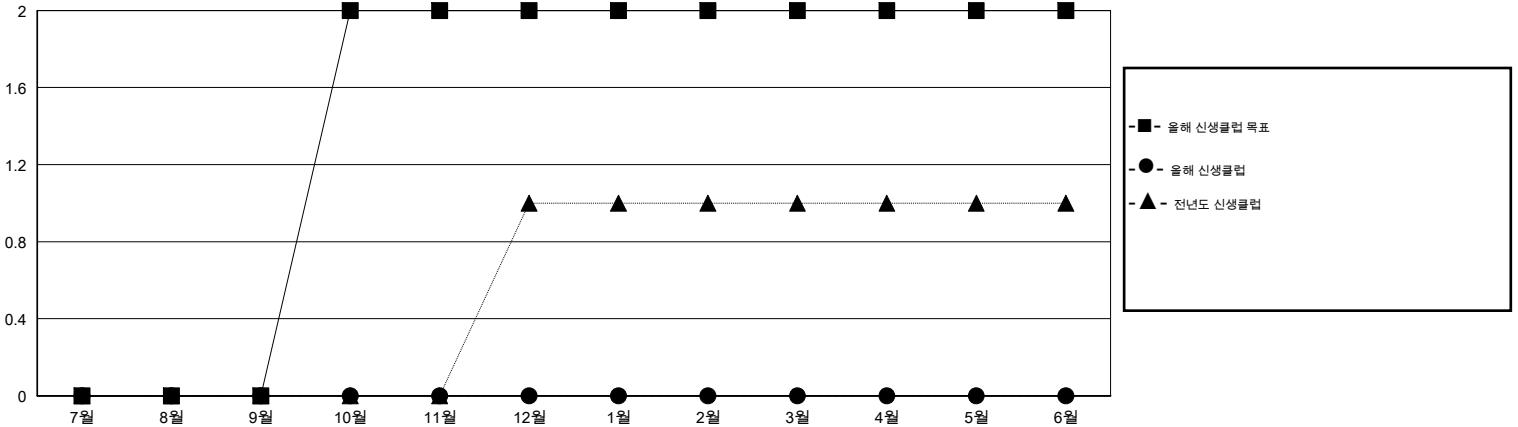

MONTHLY MEMBERSHIP PROGRESS REPORT

District 354 G

Results as of: 5/31/2015

GMT: JUNG YUL CHOI

장소 REPUBLIC OF KOREA

현장지역 GMT 5

클럽					회원 1인당				
결과- 2014-2015					결과- 2014-2015				
사분기	신생클럽 목표	신생클럽	해산된 클럽	순 증감/감소	사분기	신입회원 목표	추가된 차터 및 신입 회원	퇴회 회원	순 증감/감소
7월/8월/9월	0	0	0	0	7월/8월/9월	-10	89	55	34
10월/11월/12월	2	0	0	0	10월/11월/12월	90	56	28	28
1월/2월/3월	0	0	0	0	1월/2월/3월	50	84	49	35
4월/5월/6월	0	0	0	0	4월/5월/6월	-60	24	35	-11

목표 및 누적 신생클럽 수

목표 및 누적 회원수

해산된 클럽: 0	1명 이상의 신입회원을 등록한 45 CLUBS OF 49	성별 분포
		남성 2,004 (80.64%)
		여성 481 (19.36%)
퇴회회원	여기에 클릭하여 현황보고 내용 검토	가족단위 회원 0
작고 4		세대주 0
클럽해산 0		비 세대주 0
기타 163		
합계 167		